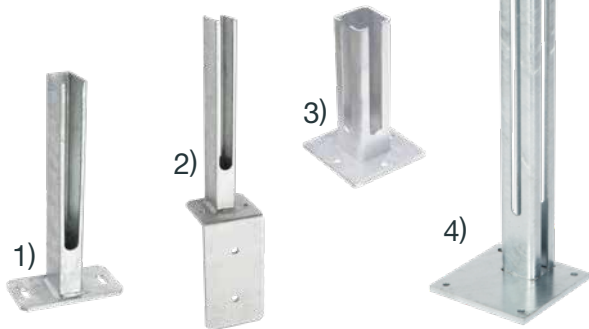

Rohrrahmen-Flügeltor VARIO trend

- Rohrrahmen 60/40 mm
- Pfosten 80/80 mm
- Toröffnung 180°
- 3D-Schanieraufhängung
- inkl. LOCINOX-Schlosskasten

Art.-Nr.: ZTV...

	Höhe	Breite
RAL 7016 Anthrazitgrau	800 mm	1000 mm
	1000 mm	1000 mm
	1200 mm	1000 mm
	1400 mm	1000 mm
	1600 mm	1000 mm
	1800 mm	1000 mm
Zink	1000 mm	1000 mm
	1200 mm	1000 mm
	1800 mm	1000 mm