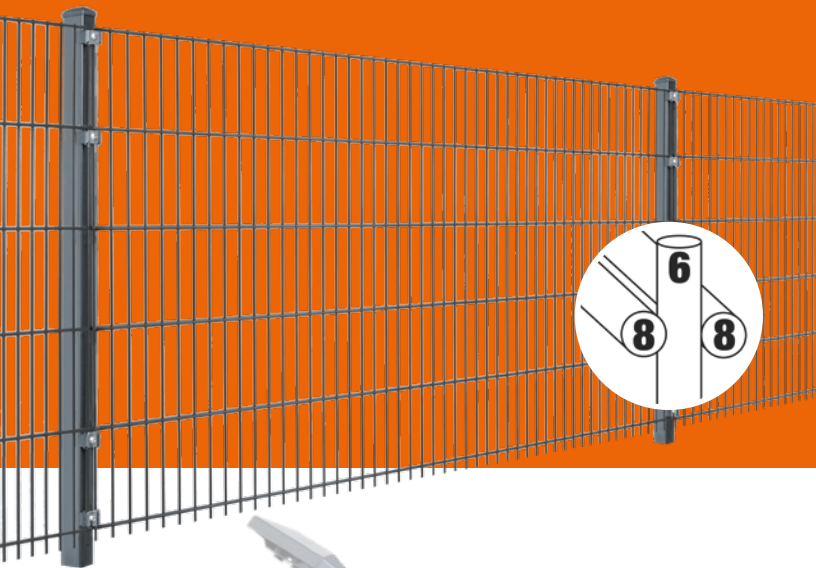

### Doppelstabgitter MAX

Drahtstärke 8/6/8 mm  
Maschenweite 50/200 mm

Art.-Nr.: ZD8...

	Höhe	Länge
RAL 7016 Anthrazitgrau	808 mm	2510 mm
	1008 mm	2510 mm
	1208 mm	2510 mm
	1408 mm	2510 mm
	1608 mm	2510 mm
	1830 mm	2510 mm
Zink	1008 mm	2510 mm
	1208 mm	2510 mm
	1830 mm	2510 mm

**Passende Eckpfosten ebenfalls ab Lager!**

150 x 80 mm  
Langloch

oder

150 x 150 mm  
4-Loch  
(ab Zaunhöhe 1630 mm)